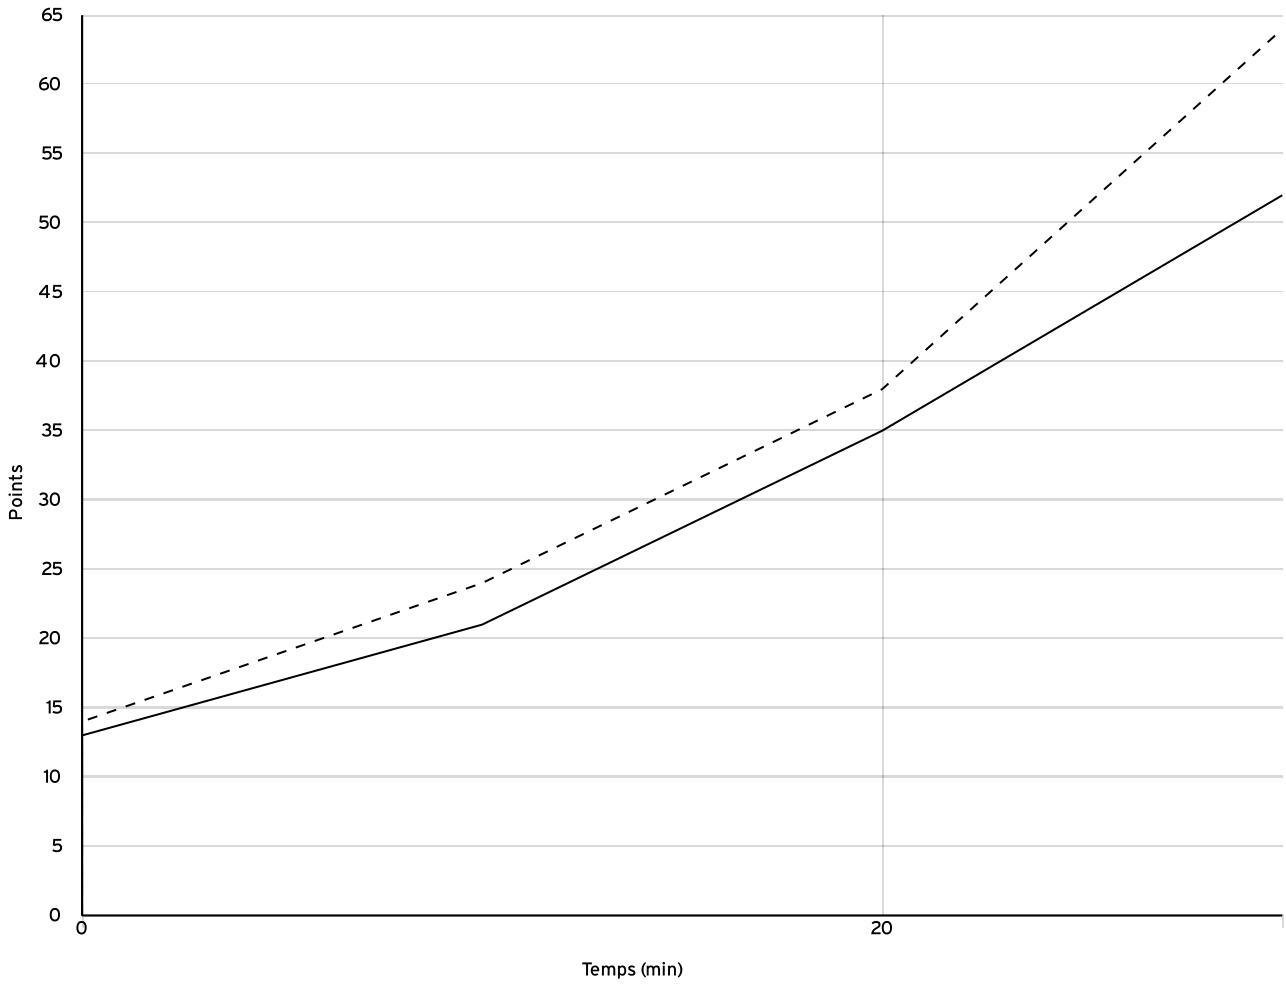

VISITEURS

N° Maillot	NOM Prénom	5 de départ	Tps de jeu	Nb Pts Marqués	Nb Tirs Réussis	3 Pts Réussis	2 Int Réussis	2 Ext Réussis	LF Réussis	Ftes Com
4	PERONNO, Eloan	×		6	3	0	3	0	0	4
5	GUERIN, Ethan	×		20	10	0	9	1	0	4
6	LE GUEN-THOMINE, Enzo			14	7	0	6	1	0	4
7	LE STANGUENNEC, Morgan			4	2	0	2	0	0	4
9	LESAGE, Quentin	×		14	7	0	7	0	0	1
10	POUGIS, Marko	×		6	2	0	1	1	2	3
11	BALDESCHI, Baptiste	×		0	0	0	0	0	0	0
12	FOURNIER RIDEL, Nolan			0	0	0	0	0	0	1
Total Équipe			00:00	64	31	0	28	3	2	21
Total Banc				18	9	0	8	1	0	9
Total 5 de Départ				46	22	0	20	2	2	12
Total 1ère Mi-temps				24	0	0	0	0	0	9
Total 2ème Mi-temps				40	0	0	0	0	0	12
Total Prolongation				0	0	0	0	0	0	0
Entraîneur			GUERIN							0

Départemental masculin U15 - Division 2 DMU15-2	Rencontre N° 722	Date 18/12/21	Heure 14:00	Lieu PLOUGOUMELLEN	
	Poule E	1 ^{er} arbitre ROBINO L	2 ^e arbitre LE DIREACH B	3 ^e arbitre	

DONNÉES ET RATIOS

Données	LOCAUX	VISITEURS
Avantage maximum	5	18
Série maximum	6	12
Points du banc	3	18
Égalités		3
Durée de l'avantage	00:00	40:00

PROGRESSION DU SCORE

LOCAUX

VISITEURS