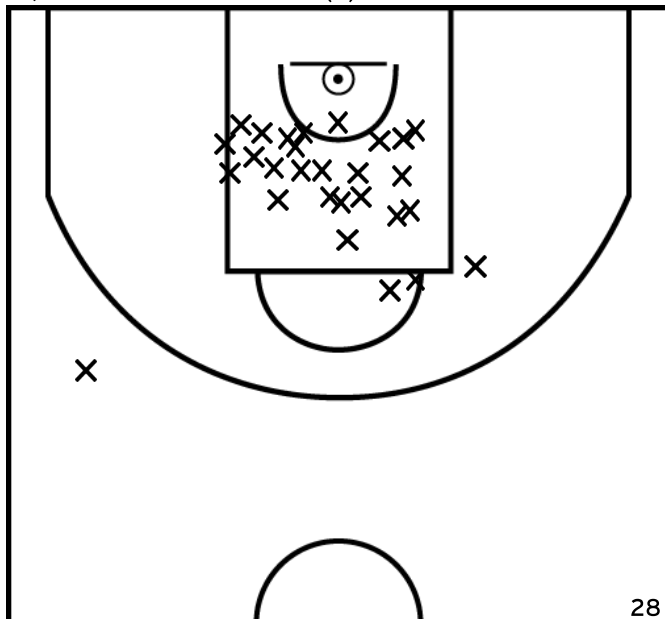

ÉQUIPE MB NOYAL PONTIVY (B)