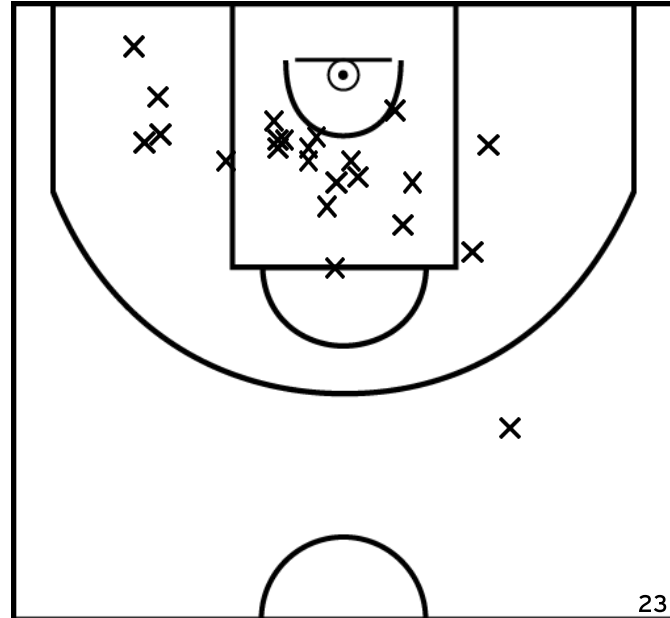

Rencontre: 2041 Date: 07/05/22 Heure: 19:00

Arbitre: LENFANT J CARRE G

ÉQUIPE EN - ES PLESCOP BB (A)