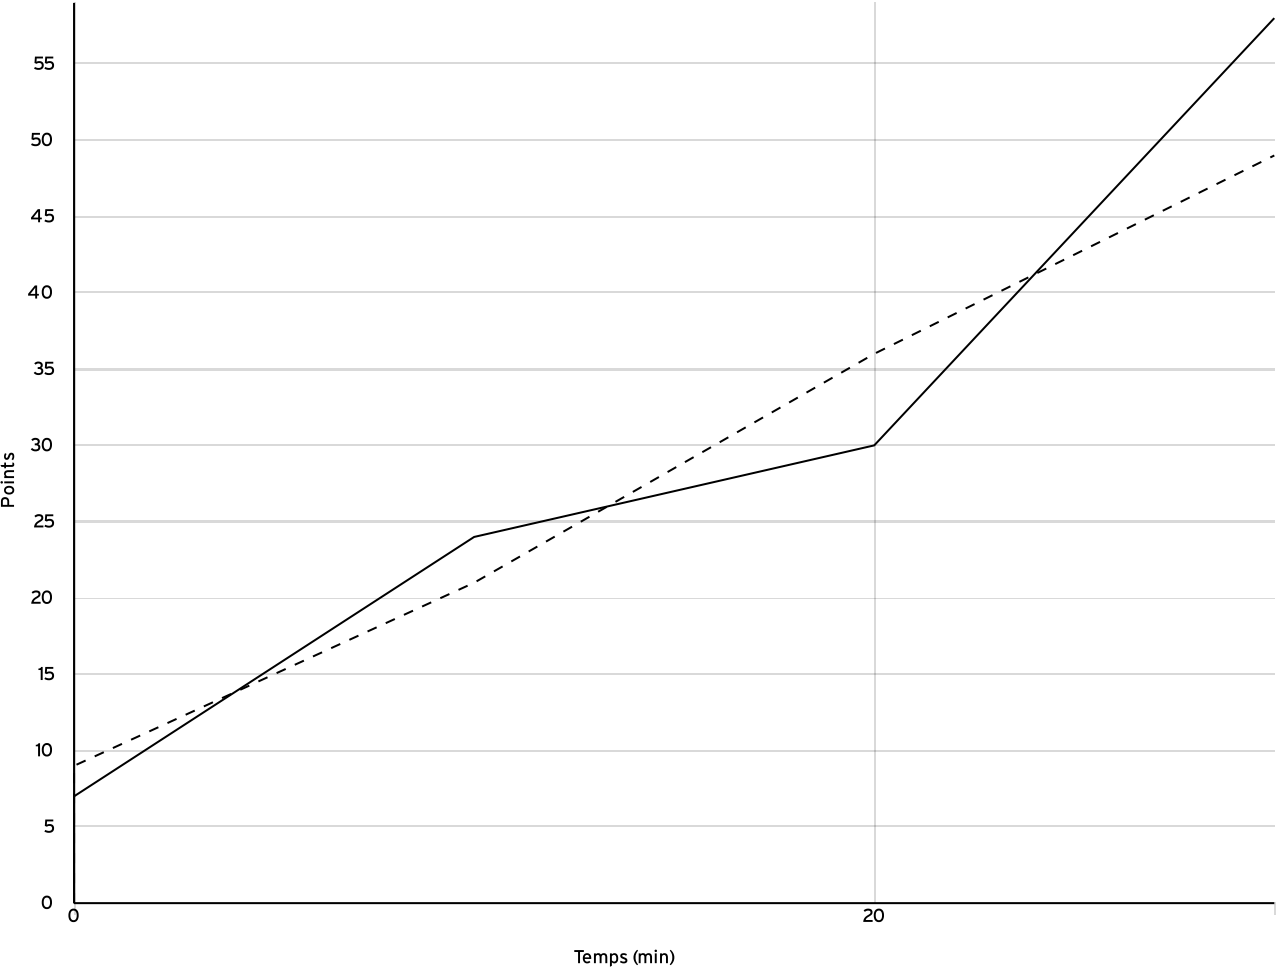

Départementale féminine seniors - Division 2 - Phase 2 DF2-P2	Rencontre N° 2058	Date 09/04/22	Heure 20:00	Lieu PLESCOP
	Poule C	1 ^{er} arbitre LE GALLO D	2 ^e arbitre CARRE G	3 ^e arbitre

DONNÉES ET RATIOS

Données	LOCAUX	VISITEURS
Avantage maximum	10	8
Série maximum	14	6
Points du banc	7	9
Égalités		11
Durée de l'avantage	20:00	20:00

PROGRESSION DU SCORE

LOCAUX

VISITEURS