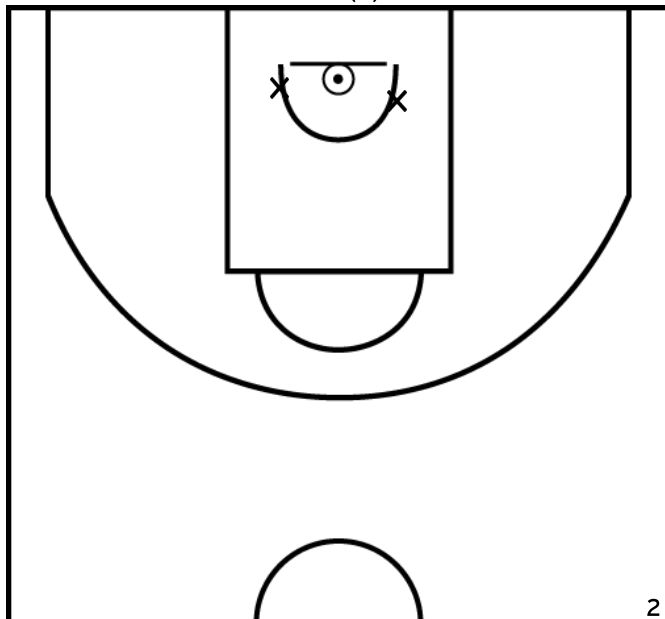

TUAL E. - EN - ES PLESCOP BB (B)