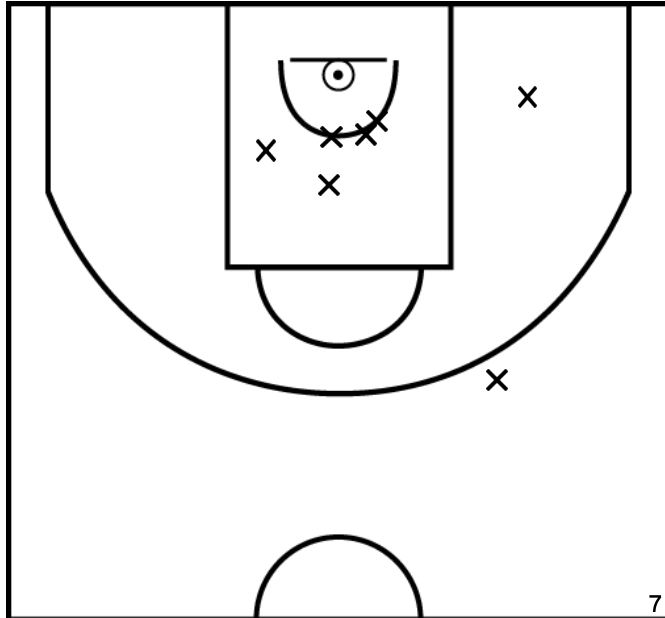

PROLONGATIONS

PÉRIODE 2

PÉRIODE 4

Rencontre: 2023 Date: 19/03/22 Heure: 19:00

Arbitre: LE BRUCHEC N BOSSENNEC X

LE BOULCH M. - EN - ES PLESCOP BB (B)

PÉRIODE 1

PÉRIODE 3