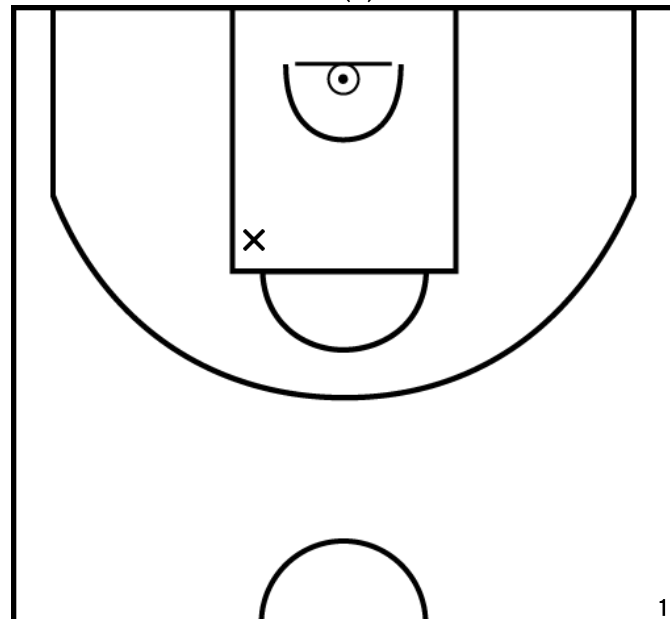

Arbitre: LE BRUCHEC N BOSSENNEC X

NAHELOU L. - EN - ES PLESCOP BB (B)

PÉRIODE 1

PÉRIODE 3

PROLONGATIONS

PÉRIODE 2

PÉRIODE 4

KRA K. - EN - ES PLESCOP BB (B)