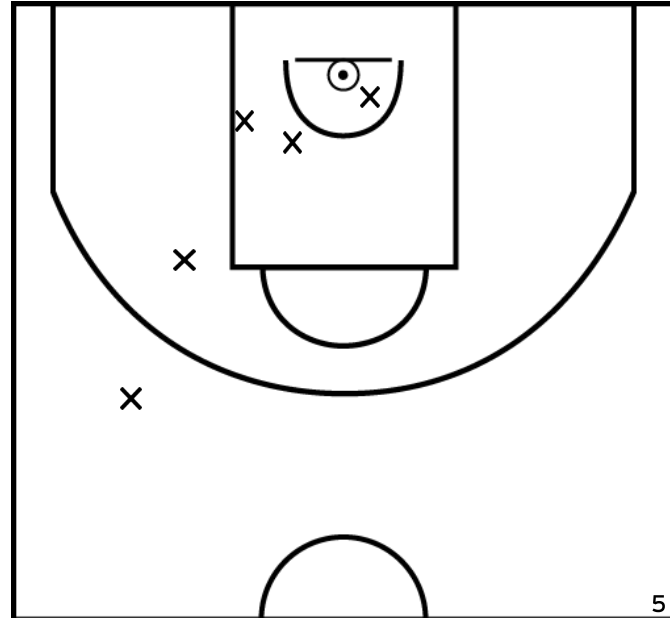

Rencontre: 2023 Date: 19/03/22 Heure: 19:00

Arbitre: LE BRUCHEC N BOSSENNEC X

NAHELOU L. - EN - ES PLESCOP BB (B)