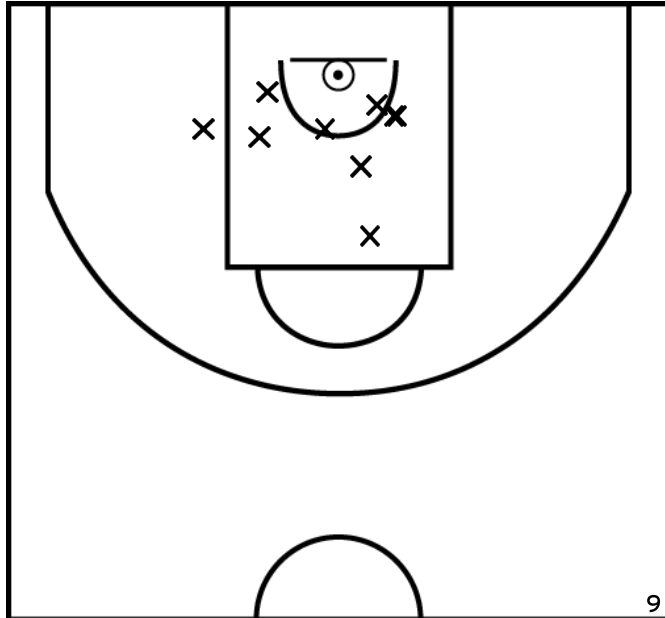

PÉRIODE 4

Rencontre: 2023 Date: 19/03/22 Heure: 19:00

Arbitre: LE BRUCHEC N BOSSENNEC X

LE BOULCH C. - EN - ES PLESCOP BB (B)

PÉRIODE 1

PÉRIODE 3

PROLONGATIONS

PÉRIODE 2