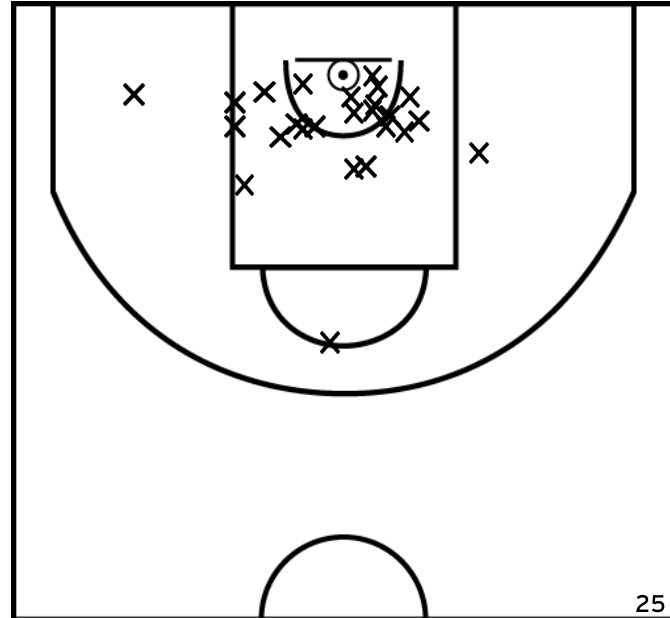

Rencontre: 2023 Date: 19/03/22 Heure: 19:00

Arbitre: LE BRUCHEC N BOSSENNEC X

ÉQUIPE RL PONTIVY BASKET (A)

PÉRIODE 1

PÉRIODE 3

PROLONGATIONS

PÉRIODE 2

PÉRIODE 4