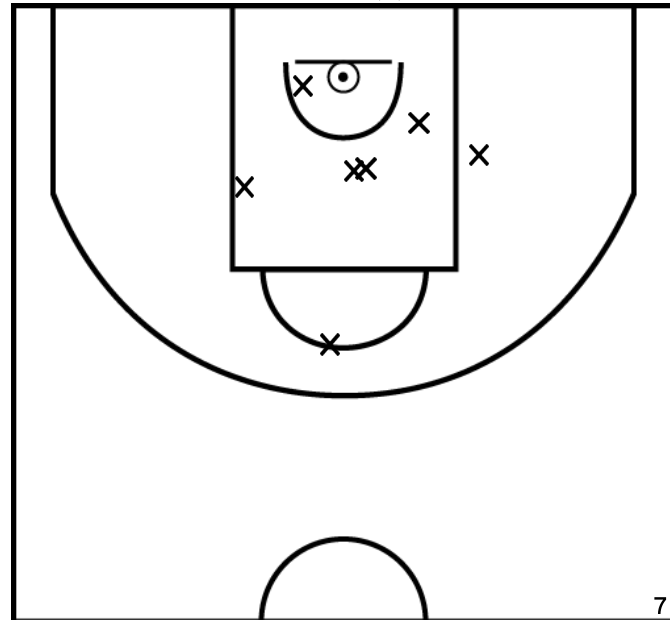

Rencontre: 2023 Date: 19/03/22 Heure: 19:00

Arbitre: LE BRUCHEC N BOSSENEC X

JACOB M. - RL PONTIVY BASKET (A)