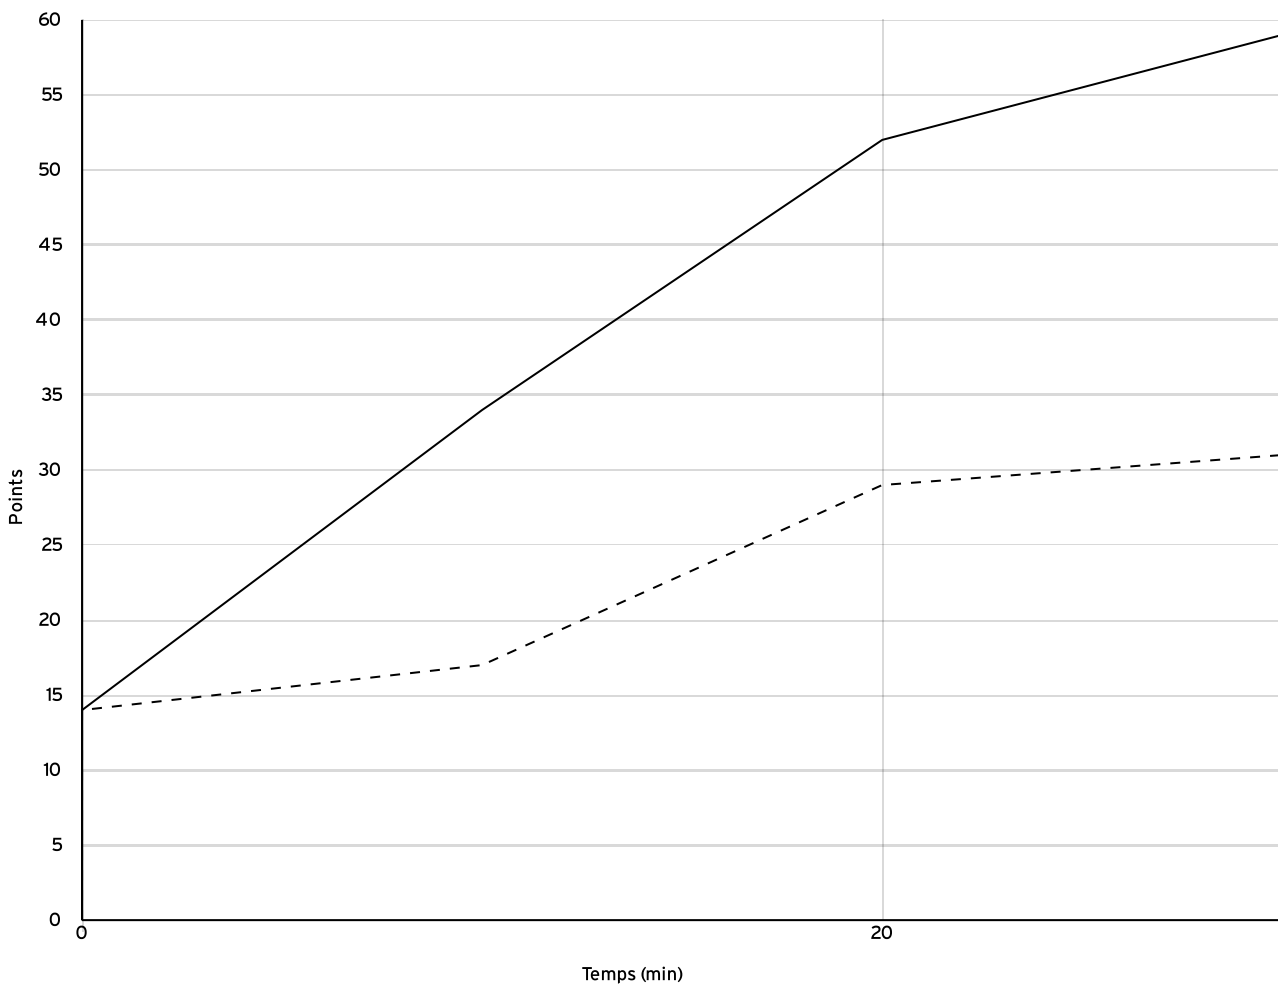

VISITEURS

N° Maillot	NOM Prénom	5 de départ	Tps de jeu	Nb Pts Marqués	Nb Tirs Réussis	3 Pts Réussis	2 Int Réussis	2 Ext Réussis	LF Réussis	Ftes Com
2	ALLAIN, Mélie			0	0	0	0	0	0	1
4	PEDEN, Marie-carne			0	0	0	0	0	0	0
6	EVANO-LE NY, Angele	×		0	0	0	0	0	0	2
7	DENIEUL, Laura			0	0	0	0	0	0	2
8	PASCO, Oanelle	×		10	4	0	3	1	2	4
9	LE BOULCH, Camille	×		11	3	0	3	0	5	1
10	TUAL, Elise	×		6	3	0	3	0	0	2
12	NAHELOU, Loïcia	×		4	1	0	1	0	2	3
Total Équipe			00:00	31	11	0	10	1	9	15
Total Banc				0	0	0	0	0	0	3
Total 5 de Départ				31	11	0	10	1	9	12
Total 1ère Mi-temps				17	0	0	0	0	0	5
Total 2ème Mi-temps				14	0	0	0	0	0	10
Total Prolongation				0	0	0	0	0	0	0
Entraîneur			undefined							0

Départementale
 féminine seniors
 - Division 2
 DF2

Rencontre N° 131 Date 01/10/22 Heure 20:30 Lieu PLUMELEC
 Poule C 1^{er} arbitre MINIOU M 2^e arbitre PAGEOT L 3^e arbitre

DONNÉES ET RATIOS

Données	LOCAUX	VISITEURS
Avantage maximum	30	0
Série maximum	18	6
Points du banc	18	0
Égalités		4
Durée de l'avantage	30:00	00:00

PROGRESSION DU SCORE

LOCAUX

VISITEURS